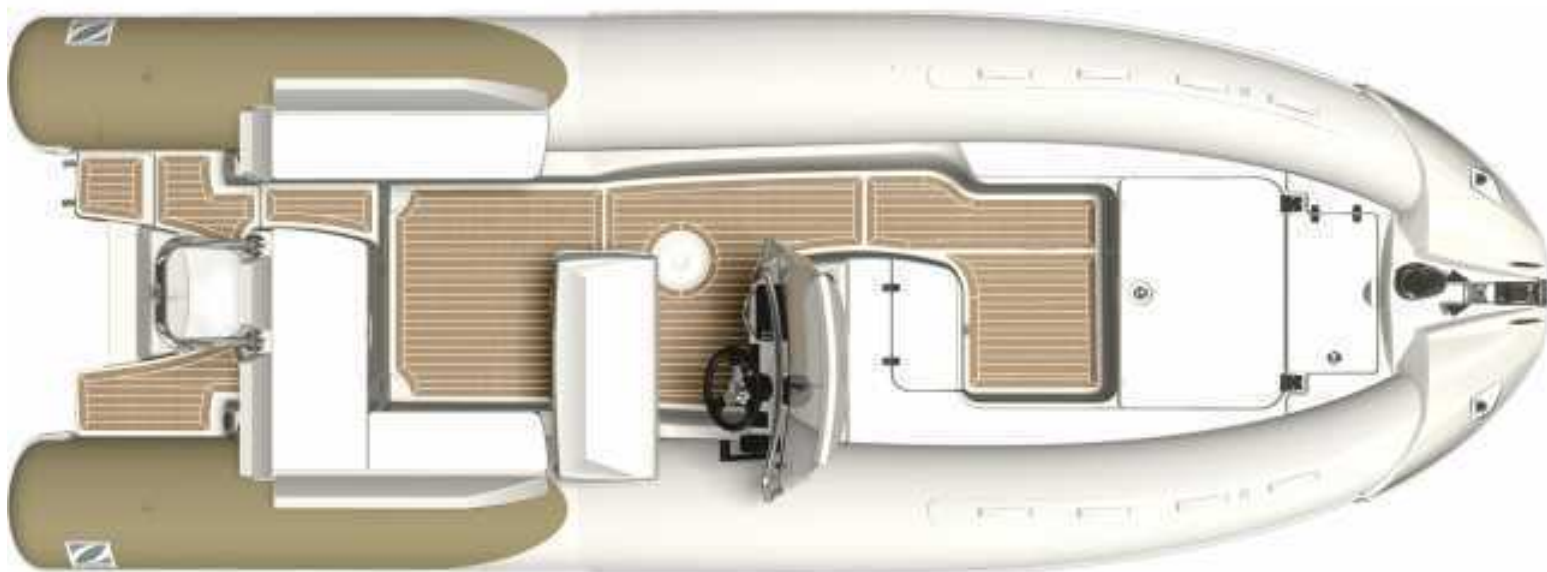

## ZODIAC N-ZO 680

Année

2013

Type

semi-rigide

Longueur

6m 80

Largeur

2m 54

Moteur

CV

Coque en V évolutif/nez en polyester Flotteur amovible en Néoprène Carré arrière avec assises latérales Cockpit auto-vidueur Vastes coffres de rangement étanches Capacité carburant 240 L Valves encastrées Easy Push Equipement standard : 1 anneau dérive 1 coupe batterie...