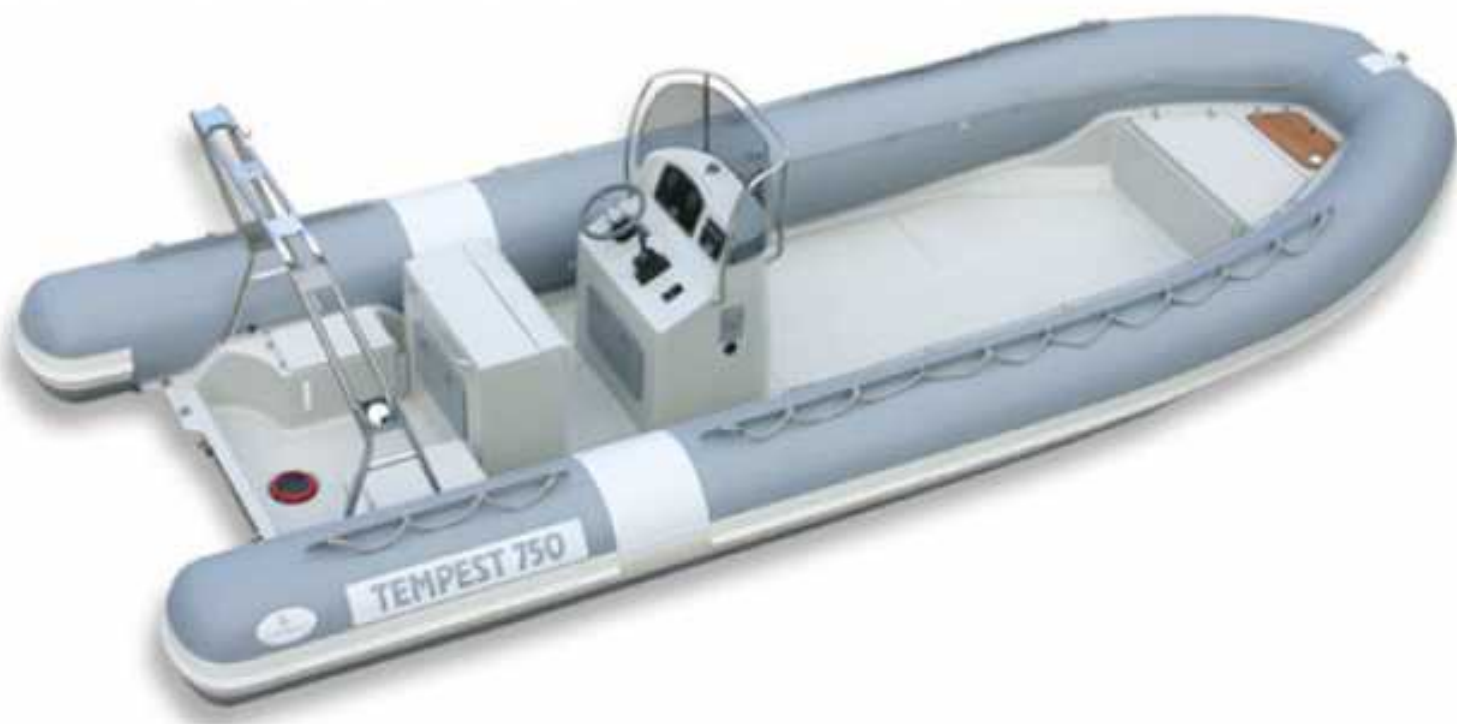

CAPELLI TEMPEST 750 WORK

Année	Type	Longueur	Largeur	Moteur
2013	semi-rigide	7m 48	2m 92	YAMAHA 200 CV

Flotteurs en Néoprène-Hypalon

2.002 € TTC

Tel: 0625343425
Site: <http://www.sud-est-nautic.com/>

[Officiel Du Bateau.com](http://www.OfficielDuBateau.com)