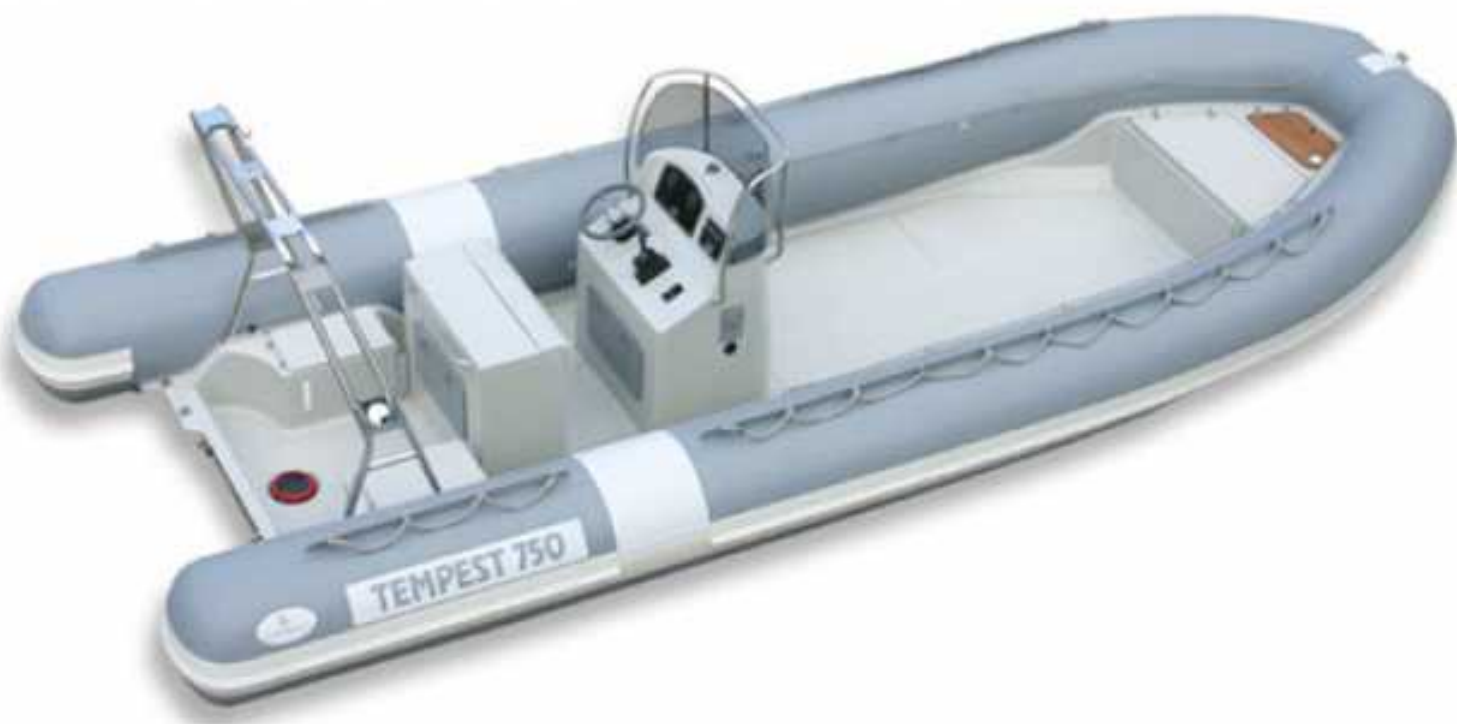

CAPELLI TEMPEST 750 WORK

Année	Type	Longueur	Largeur	Moteur
2013	semi-rigide	7m 48	2m 92	YAMAHA 200 CV

Flotteurs en Néoprène-Hypalon

2.002 € TTC

Tel: 0625343425
Site: <http://www.sud-est-nautic.com/>